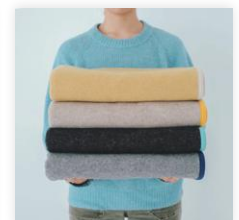

CANVAS

オリジナルブランド&セレクトショップ

HPはコチラ▶

- ・新商品入荷
- ・プレゼントやご褒美に

厳しい環境で育った英国羊毛のあったかソックス

時代を選ばない、ずっと使えるデスクカレンダー

心地よい肌触り。アップサイクルのブランケット

頭皮と髪を健やかにするアーユルヴェーダオイル